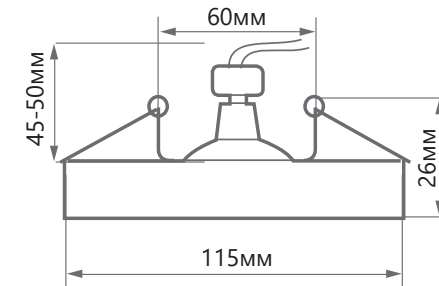

В качестве основного источника света необходимо использовать светодиодные лампы – они не нагреваются и не создают дополнительной тепловой нагрузки на светодиоды в подсветке. Только в этом случае действует гарантия на светильник – 1 год.