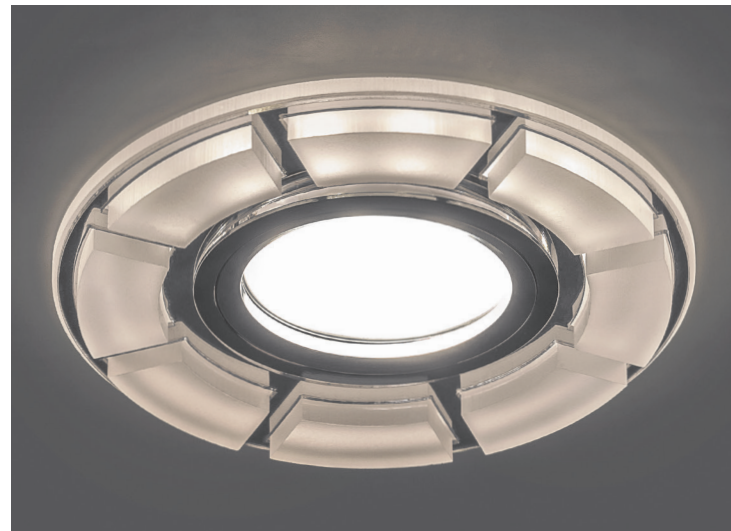

## ВСТРАИВАЕМЫЙ СВЕТИЛЬНИК С LED-ПОДСВЕТКОЙ

Элегантный встраиваемый светильник **CD993** ТМ Feron украсит интерьер и предоставит возможность дополнительной подсветки помещения. Светильник подсвечивается встроенными в корпус светодиодами, что позволяет увидеть красоту светильника во включенном состоянии. Светильник может устанавливаться как в подвесные, так и в натяжные потолки. Светильник оборудован драйвером для подключения светодиодной подсветки в сеть 230V. В качестве основного источника света используются лампы типа MR16, рассчитанные на напряжение питания 12V с цоколем G5.3.